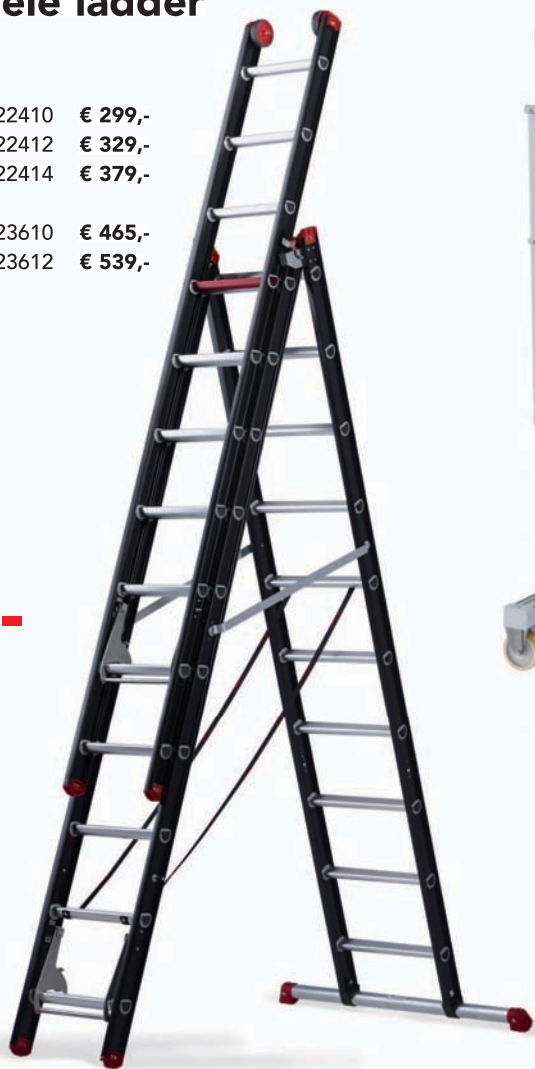

Mounter

Multifunctionele ladder

Reformladder

Mounter 2 x 10 Art. nr. 122410 € 299,-

Mounter 2 x 12 Art. nr. 122412 € 329,-

Mounter 2 x 14 Art. nr. 122414 € 379,-

Mounter 3 x 10 Art. nr. 123610 € 465,-

Mounter 3 x 12 Art. nr. 123612 € 539,-

vanaf

€ 299,-