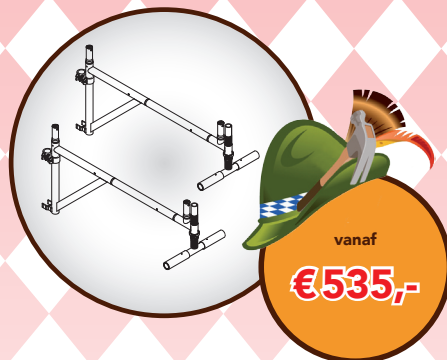

Vouwsteiger

Art. nr. 326001

Modulaire Triangelbrug (MTB)

met GRATIS Mounter 2 x 12

Uitwijkconsole

Deze set bestaat uit: 2 uitwijkconsoles
VA. nr. VA40100

Bordestrap

Verrijdbare bordestrap 5-treeds

Uitvoering 45°

Voor bijzondere uitvoeringen zoals andere hellingshoek of verrijdbaar overstapbordes kunt u contact opnemen met uw Altrex dealer of Altrex 038 455 77 97

Taurus

Dé toptrap van Altrex

Enkel en dubbel oploopbaar