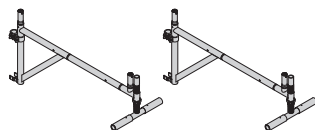

* Kies een product naar keuze: zie pag. 4

RS TOWER 4

Basis rolsteigersysteem

Traditionele opbouw

RS TOWER 42

8.2 m (werkhoogte)

1.35 x 2.45 m

Houten platformen

Advies nodig?

www.steigersamenstellen.nl

In drie stappen de steiger vinden die het beste bij u past!

Modulaire Triangelbrug (MTB) met staanders

* Kies een product naar keuze: zie pag. 4

Double Deal
**GRATIS
PRODUCT
NAAR KEUZE***

vanaf 6 m
€ 4.785,-

Uitwijkconsole

Double Deal
€ 535,-

Deze set bestaat uit: 2 uitwijkconsoles
VA. nr. VA40100

Taurus

Dé toptrap van Altrex

Enkel en dubbel oploopbaar

Double Deal
**GRATIS
ALTEX
WINDJACK**