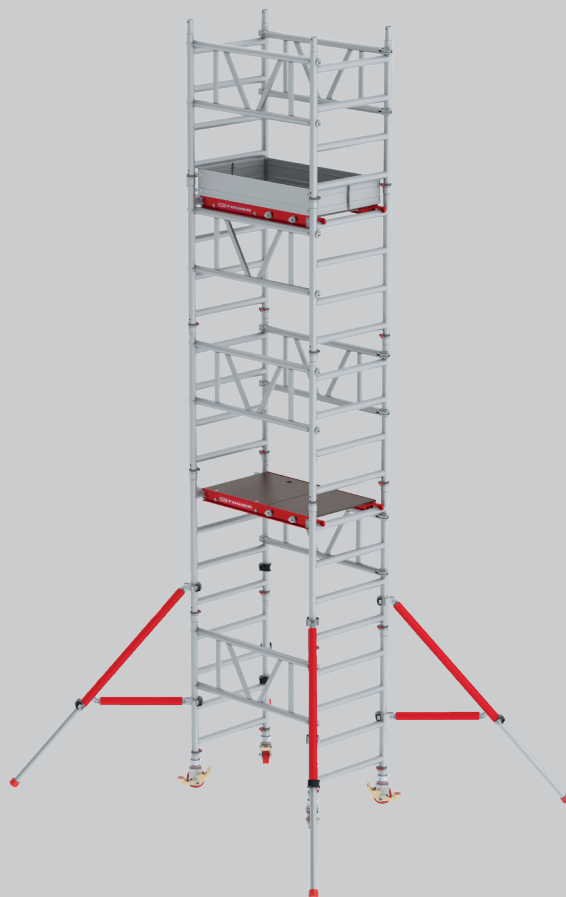

- Geen leuningwerk aan de gevelzijde
- Ideaal voor onder andere schilders
- Max. 15 cm van de gevel te gebruiken

90 cm frame

- Meer ruimte voor platform en Safe-Quick®
- Sneller op en af bouwen

RS TOWER 51+-S

Gevelvrij
2,45 m lengte
9,2 m werkhogte
Fiber-Deck® platformen
Met Safe-Quick® 2
Met rode stabilisatoren
C515130

€ 4.129,-

RS TOWER 41+-S

Gevelvrij
2,45 m lengte
9,2 m werkhogte
Houten platformen
Met Safe-Quick® 2
C415116

€ 2.499,-

RS 44-POWER

Kamersteiger
Nu met 150 mm wiel
Art. nr: 326002

€ 275,-

3-sports opzetstuk

Opzetstuk voor RS 44-POWER
Met gratis kraagbuiset
Art. nr: VA44001

€ 139,-

MiTOWER

6,2 m werkhoogte
Fiber-Deck® platformen
Met rode stabilisatoren
C003005

Fiber-Deck®
voor de prijs
van hout

€ 2.359,-

Voordelen MiTOWER

- Door 1 persoon veilig op en af te bouwen
- In 10 minuten naar 6 meter werkhoogte
- Eenvoudig te vervoeren door compacte trolley
- Veel gebruikt in industrie