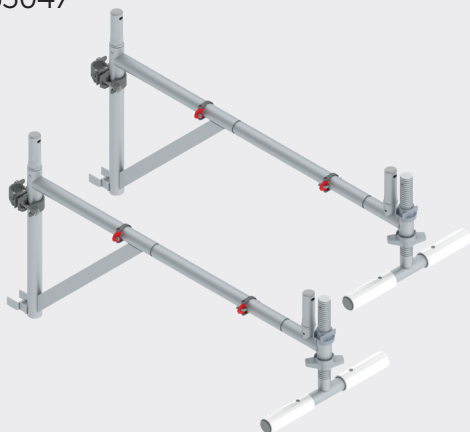

6,2 m werkhoogte
Fiber-Deck® platformen
Met rode stabilisatoren
C003005

Fiber-Deck®
voor de prijs
van hout

€ 2.359,-

Voordelen MiTOWER

- Door 1 persoon veilig op en af te bouwen
- In 10 minuten naar 6 meter werkhoogte
- Eenvoudig te vervoeren door compacte trolley
- Veel gebruikt in industrie

Set uitwijkconsoles

VA40100
2x art. nr: 363047

€ 515,-

Safe-Quick® 2 Guardrail

2,45 m lengte
Art. nr: 360266

€ 199,-

Nevada

Nevada 2-delige opsteekladder