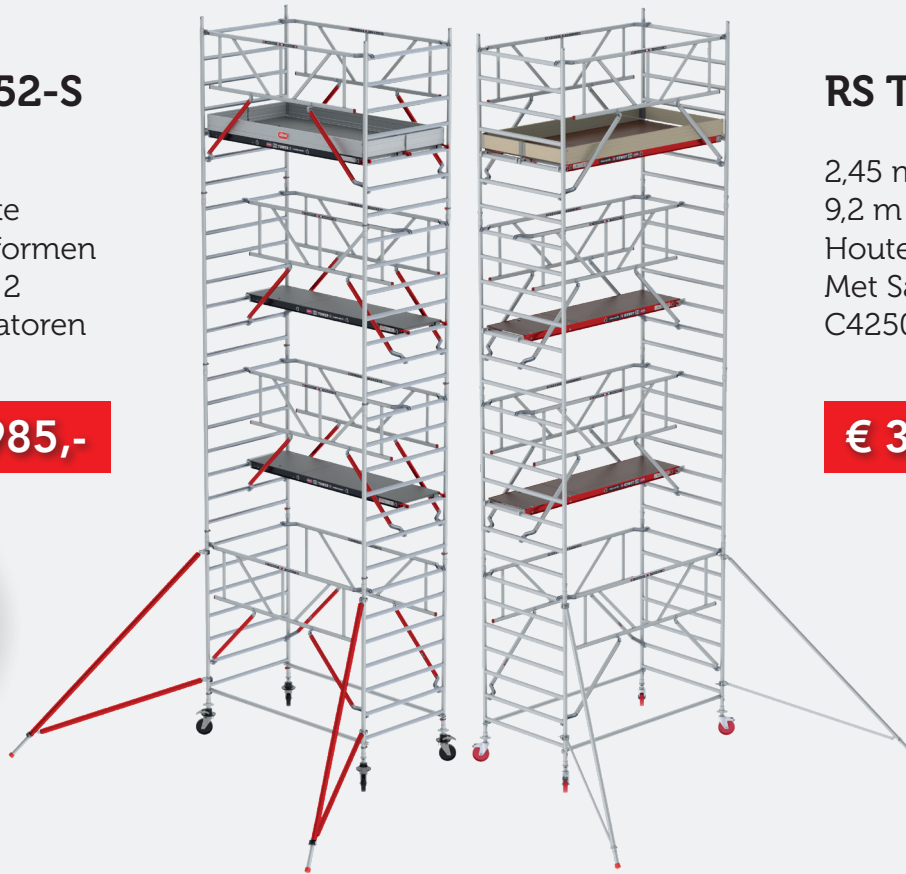

VOORJAARSACTIE

Acties zijn geldig van 1 april t/m 10 mei 2019.

RS TOWER 52-S

2,45 m lengte
9,2 m werkhogte
Fiber-Deck® platformen
Met Safe-Quick® 2
Met rode stabilisatoren
C525016

€ 4.985,-

RS TOWER 42-S

2,45 m lengte
9,2 m werkhogte
Houten platformen
Met Safe-Quick® 2
C425014

€ 3.369,-

Combideal Steigeraanhanger De Luxe

Steigeraanhanger + RS TOWER 52-S

€ 6.585,-

Steigeraanhanger + RS TOWER 42-S

€ 4.969,-

Fiber-Deck® platform

2,45 m lengte
Met luik
Art. nr: 305310

- Geen leuningwerk aan de gevelzijde
- Ideaal voor onder andere schilders
- Max. 15 cm van de gevel te gebruiken

90 cm frame

- Meer ruimte voor platform en Safe-Quick®
- Sneller op en af bouwen

RS TOWER 51+-S

Gevelvrij
2,45 m lengte
9,2 m werkhogte
Fiber-Deck® platformen
Met Safe-Quick® 2
Met rode stabilisatoren
C515130

€ 4.129,-

RS TOWER 41+-S

Gevelvrij
2,45 m lengte
9,2 m werkhogte
Houten platformen
Met Safe-Quick® 2
C415116