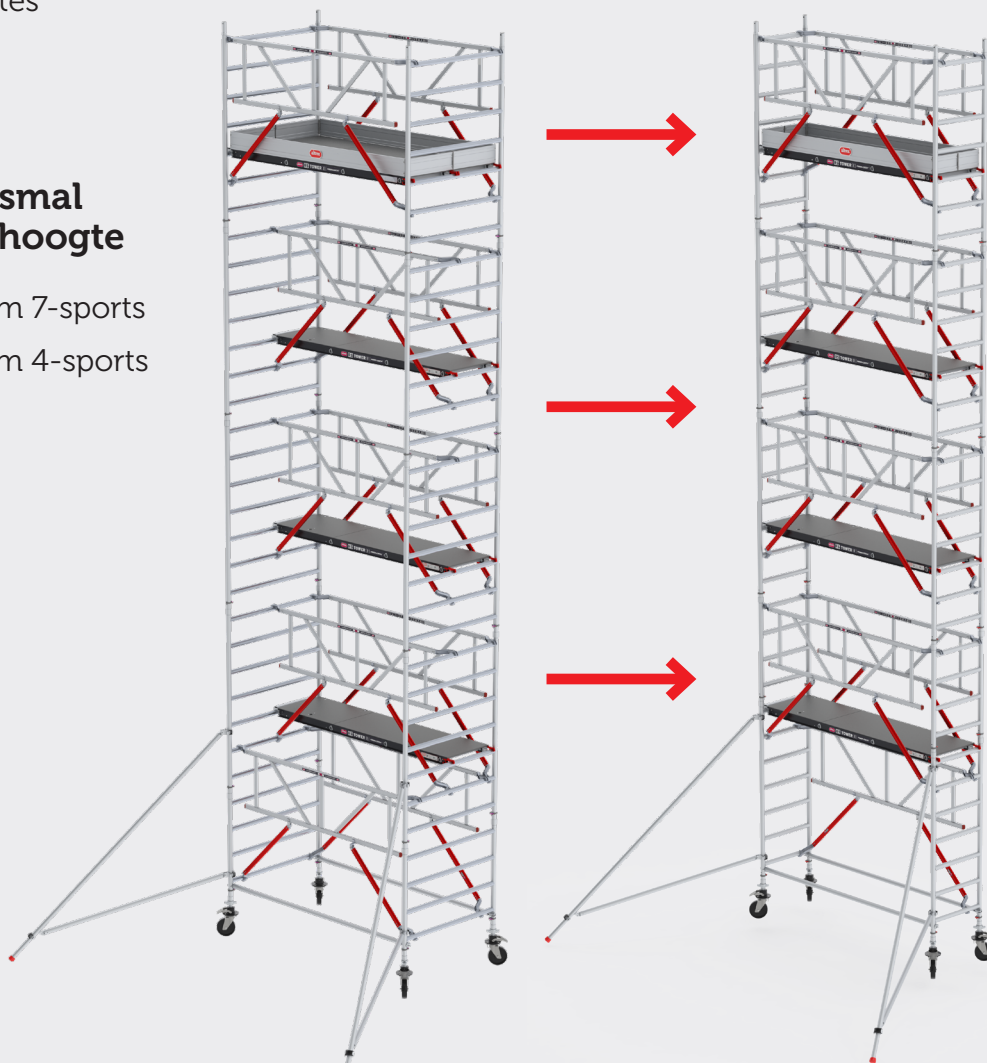

RS TOWER 52-S

2,45 m lengte
9,2 m werkhoogte
Fiber-Deck® platformen
Met Safe-Quick® 2
Met rode stabilisatoren
C525016

€ 5.065,-

 ERGO360

Fiber-Deck®
voor de prijs
van hout

Steigeraanhanger De Luxe

€ 1.625,-

- Eenvoudige toegang
- Steiger met ingebouwde trappen
- Ergonomisch en veilig

Inhoud trappenpakket 10,2 m werkhoogte

- 1x Doorloopframe breed
- 4x Rolsteigertrap 2.45 m RS5
- 8x Leuningschoor trapsteiger
- 4x Diagonaalschoor
- 1x Vide-leuning
- 1x Horizontaalschoor
- 1x Opstapbeugel

€ 415,-

PLATFORMHAAK

Nog sneller op- en
afbouwen

LICHTGEWICHT FIBER-DECK®

Halvering van de
tilbelasting

2 SPORTEN ONDER PLATFORM

Platform(last) altijd
recht getild

Haal meer uit uw steiger. Bouw uw brede steiger om naar een smalle steiger.

- Ideaal in smalle ruimtes

Inhoud breed naar smal pakket 10,2 m werkhoogte

- 8x Opbouwframe 75 cm 7-sports
- 2x Opbouwframe 75 cm 4-sports

Werkhoogte	Prijs
6,2 meter	€ 879,-
8,2 meter	€ 1.199,-
10,2 meter	€ 1.525,-