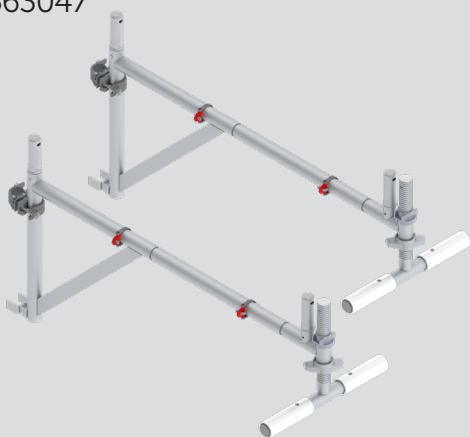

RS TOWER 52-S

2,45 m lengte
9,2 m werkhoogte
Fiber-Deck® platformen
Met Safe-Quick® 2
Met rode stabilisatoren
C525016

€ 5.065,-

 ERGO360

Fiber-Deck®
voor de prijs
van hout

Steigeraanhanger De Luxe

€ 1.625,-

- Ideaal in smalle ruimtes

Inhoud breed naar smal pakket 10,2 m werkhoogte

- 8x Opbouwframe 75 cm 7-sports
- 2x Opbouwframe 75 cm 4-sports

Werkhoogte	Prijs
6,2 meter	€ 879,-
8,2 meter	€ 1.199,-
10,2 meter	€ 1.525,-

Set uitwijkconsoles

VA40100
2x art. nr: 363047

€ 459,-

Safe-Quick® 2 Guardrail

2,45 m lengte
Art. nr: 360266

 ERGO360

€ 205,-

Mounter