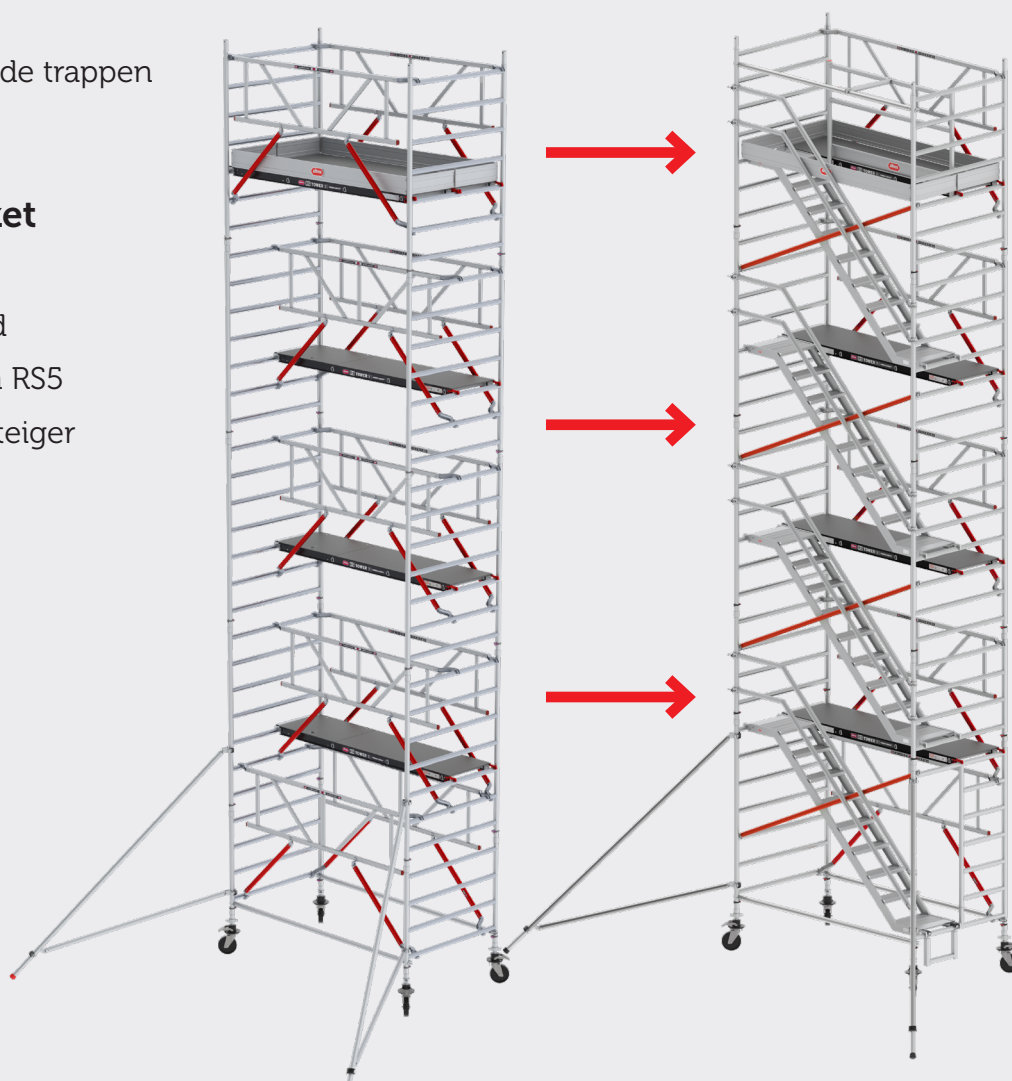

RS TOWER 52-S

2,45 m lengte
9,2 m werkhoogte
Fiber-Deck® platformen
Met Safe-Quick® 2
Met rode stabilisatoren
C525016

€ 5.065,-

 ERGO360

Fiber-Deck®
voor de prijs
van hout

Steigeraanhanger De Luxe

€ 1.625,-

MiTOWER PLUS

8,2 m werkhoogte
Fiber-Deck® platformen
C003024

€ 3.635,-

 ERGO360

Fiber-Deck®
voor de prijs
van hout

Steigerbok

€ 795,-

Haal meer uit uw steiger. Bouw uw huidige steiger om naar een trapsteiger.

- Eenvoudige toegang
- Steiger met ingebouwde trappen
- Ergonomisch en veilig

Inhoud trappenpakket 10,2 m werkhoogte

- 1x Doorloopframe breed
- 4x Rolsteigertrap 2.45 m RS5
- 8x Leuningschoor trapsteiger
- 4x Diagonaalschoor
- 1x Vide-leuning
- 1x Horizontaalschoor
- 1x Opstapbeugel

Werkhoogte	Prijs
6,2 meter	€ 1.935,-
8,2 meter	€ 2.625,-
10,2 meter	€ 3.325,-

Fiber-Deck® platform

2,45 m lengte
Met luik
Art. nr: 305310

€ 375,-

Fiber-Deck® platform

3,05 m lengte
Met luik
Art. nr: 305410