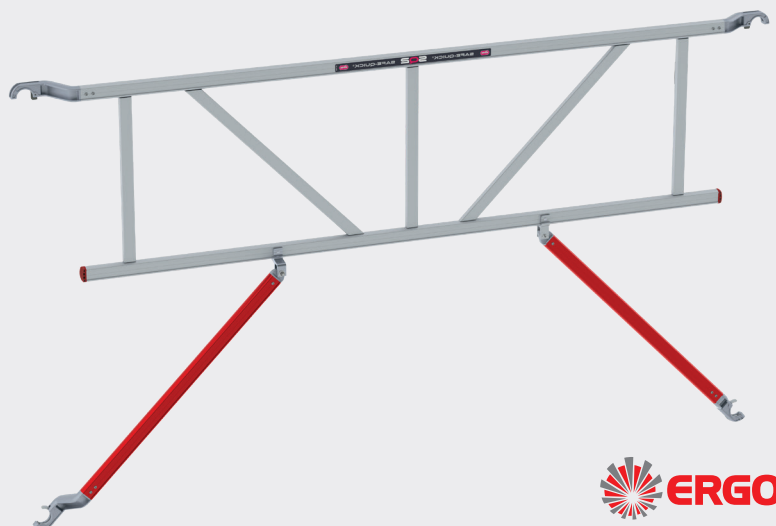

Fiber-Deck® platform

2,45 m lengte met luik
Art. nr: 305310

€ 379,-

3,05 m lengte met luik
Art. nr: 305410

€ 419,-

PLATFORMHAAK

Nog sneller op- en
afbouwen

LICHTGEWICHT
FIBER-DECK®

Halvering van de
tilbelasting

2 SPORLEN
ONDER PLATFORM

Platform(last) altijd
recht getilt

Safe-Quick® 2 Guardrail

2,45 m lengte
Art. nr: 360266

€ 205,-

3,05 m lengte
Art. nr: 360267

€ 225,-

RS TOWER 52-S

2,45 m lengte
7,2 m werkhoogte
Fiber-Deck® platformen
Met Safe-Quick® 2

C525014

€ 4.125,-

Fiber-Deck®
voor de prijs
van hout

RS TOWER 42-S

2,45 m lengte
7,2 m werkhoogte
Houten platformen
Met Safe-Quick® 2

Art. nr: 510078

€ 795,-

Dakrandbeveiliging EP4

- Snel en eenvoudig te monteren
- Maakt werken op platte daken veilig
- Flexibiliteit door verstelbare consoles
- Compact te transporteren
- Verstelbaar leuningwerk EP4+