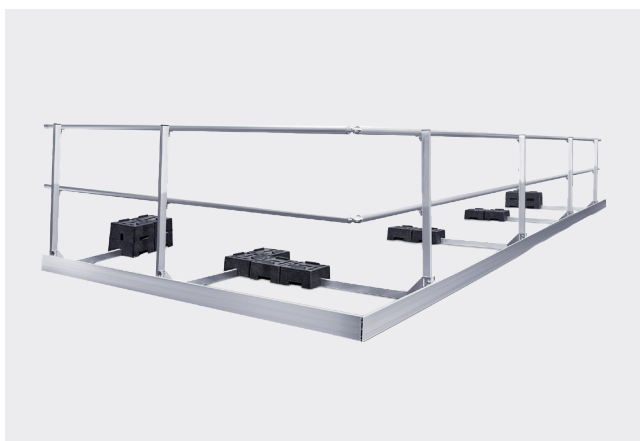

Dakrandbeveiliging EP4

- Snel en eenvoudig te monteren
- Maakt werken op platte daken veilig
- Flexibiliteit door verstelbare consoles
- Compact te transporteren
- Verstelbaar leuningwerk EP4+

Vanaf € 88,- per meter