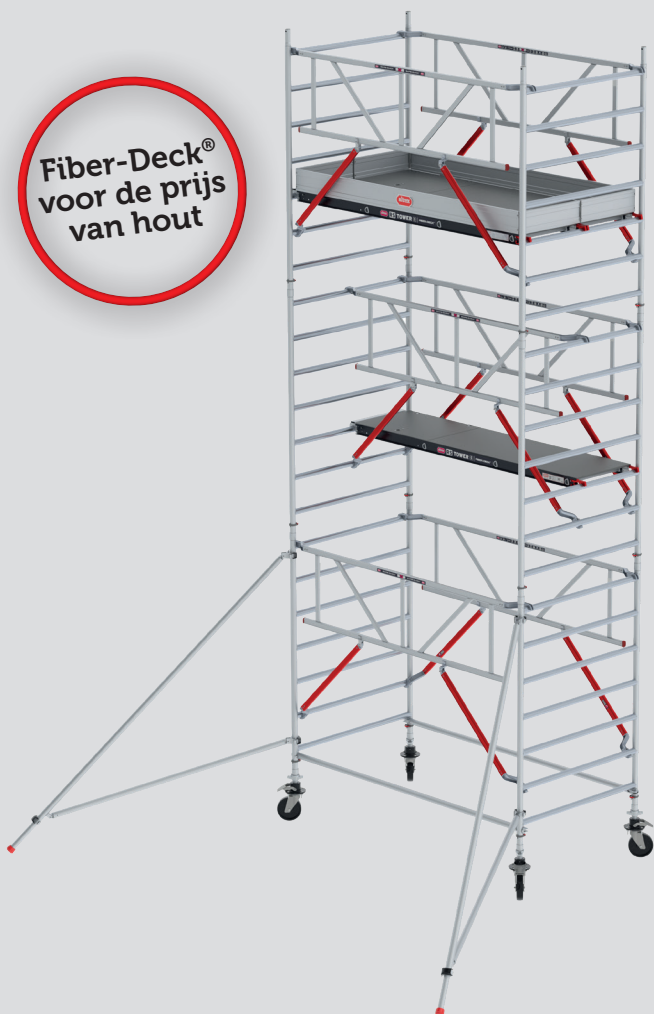

Halvering van de
tilbelasting

2 SPORLEN
ONDER PLATFORM

Platform(last) altijd
recht getilt

Safe-Quick® 2 Guardrail

2,45 m lengte
Art. nr: 360266

€ 205,-

3,05 m lengte
Art. nr: 360267

€ 225,-

RS TOWER 52-S

2,45 m lengte
7,2 m werkhoogte
Fiber-Deck® platformen
Met Safe-Quick® 2

C525014

€ 4.125,-

Fiber-Deck®
voor de prijs
van hout

RS TOWER 42-S

2,45 m lengte
7,2 m werkhoogte
Houten platformen
Met Safe-Quick® 2

Art. nr: 510078

€ 795,-

Dakrandbeveiliging EP4

- Snel en eenvoudig te monteren
- Maakt werken op platte daken veilig
- Flexibiliteit door verstelbare consoles
- Compact te transporteren
- Verstelbaar leuningwerk EP4+