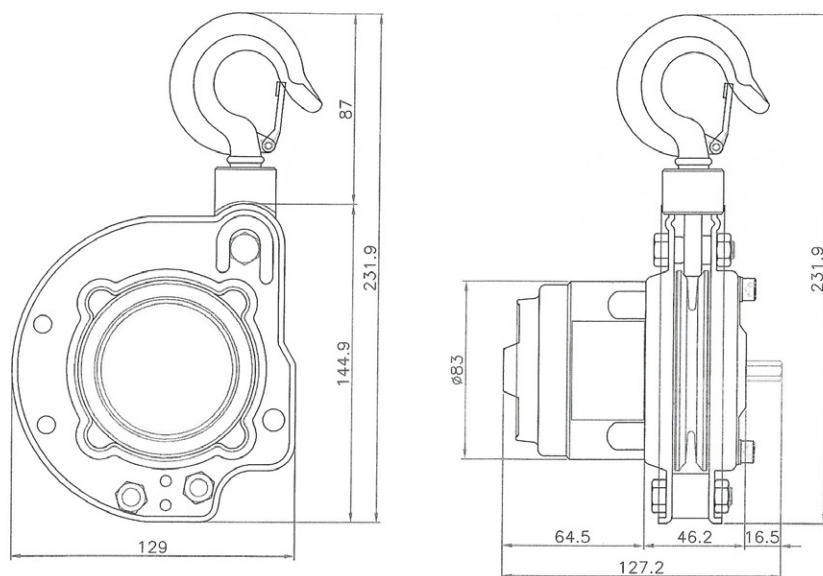

Product specificaties

- > Lichtgewicht en draagbaar
- > Geschikt voor het hijsen van lasten tot 600 kg (PM600)
- > Geschikt voor het trekken van lasten tot 3000 kg
- > Geen elektriciteit nodig
- > Zeer eenvoudig te gebruiken met ophanghaak
- > Kan gebruikt worden met een accuboormachine en een normale boormachine
- > Mogelijk om de last 360° te draaien
- > Kan in 3 posities gebruikt worden
- > Standaard kabel lengte 12 meter (geschikt tot 50 meter)
- > Gepatenteerde zelfremmende reductierem
- > In overeenstemming met EN14492-2, EN ISO12100
- > Lakdikte is 100 micron in 1 laag en in overeenstemming met DIN / ISO 12944, C1M - RAL7035 (lichtgrijs)
- > Lak classificatie C1M - RAL7035 (lichtgrijs)
- > Geschikt voor elk licht werk zoals:
 - > Onderhoud
 - > Bouwplaats werkzaamheden
 - > Reparaties
 - > Installaties
 - > Klussen in- en rondom het huis

Opties

- Verkrijgbaar in complete set inclusief:
 - robuuste koffer met schuim
 - L: 457 B: 367 H: 183 - Merk: Explorercase
 - accuboormachine 18V - 50 Nm - Merk: Hikoki
 - 2 Li-ion accu's 18V - 2,5 Ah - Merk: Hikoki
 - 1 oplader - Merk: Hikoki
 - 2 type G-210 D-sluitingen - Merk: Crosby
 - 1 hijsband, lengte 1 m

Technische specificaties PM300-600

Technische specificaties	Eenheid	PM300	PM600
Hijs capaciteit	kg	300	600
Trek capaciteit (last op wielen, 6° helling)	kg	1500	3000
Trek capaciteit (last op wielen, 35° helling)	kg	450	900
Aantal lijnen	nr	1	2
Snelheid (onbelast)	m/min	6	3
Snelheid (vullast)	m/min	3,75	8
Kabel diameter-Ø	mm	4,76	4,76
Standaard kabel lengte met haak	m	12	12
Gewicht (zonder kabel)	kg	3,8	4,1
Gewicht (met kabel)	kg	5	6
Gewicht complete set	kg	9,5	10
Artikelnummer	nr.	77410001	77410002