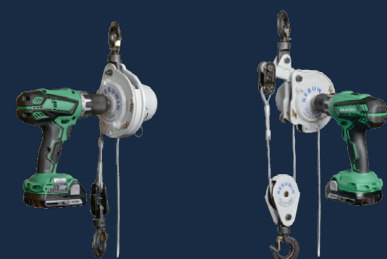

Pulley Man

300 – 600 kg

Omschrijving van de lier

De Pulley Man is met zijn 4 kg makkelijk mee te nemen. Deze lier is op drie manieren te installeren, 360 graden draaibaar en beschikt over een oneindige kabel. Kortom, deze Pulley Man mag niet ontbreken in uw werkplaats.

Product specificaties

- > Lichtgewicht en draagbaar
- > Geschikt voor het hijsen van lasten tot 600 kg (PM600)
- > Geschikt voor het trekken van lasten tot 3000 kg
- > Geen elektriciteit nodig
- > Zeer eenvoudig te gebruiken met ophanghaak
- > Kan gebruikt worden met een accuboormachine en een normale boormachine
- > Mogelijk om de last 360° te draaien
- > Kan in 3 posities gebruikt worden
- > Standaard kabel lengte 12 meter (geschikt tot 50 meter)
- > Gepatenteerde zelfremmende reductierem
- > In overeenstemming met EN14492-2, EN ISO12100
- > Lakdikte is 100 micron in 1 laag en in overeenstemming met DIN / ISO 12944, C1M - RAL7035 (lichtgrijs)
- > Lak classificatie C1M - RAL7035 (lichtgrijs)
- > Geschikt voor elk licht werk zoals:
 - > Onderhoud
 - > Bouwplaats werkzaamheden
 - > Reparaties
 - > Installaties
 - > Klussen in- en rondom het huis

Opties

- Verkrijgbaar in complete set inclusief:
 - robuuste koffer met schuim
 - L: 457 B: 367 H: 183 - Merk: Explorercase
 - accuboormachine 18V - 50 Nm - Merk: Hikoki
 - 2 Li-ion accu's 18V - 2,5 Ah - Merk: Hikoki
 - 1 oplader - Merk: Hikoki
 - 2 type G-210 D-sluitingen - Merk: Crosby
 - 1 hijsband, lengte 1 m

Technische specificaties PM300-600

Technische specificaties	Eenheid	PM300	PM600
Hijs capaciteit	kg	300	600
Trek capaciteit (last op wielen, 6° helling)	kg	1500	3000
Trek capaciteit (last op wielen, 35° helling)	kg	450	900
Aantal lijnen	nr	1	2
Snelheid (onbelast)	m/min	6	3
Snelheid (vullast)	m/min	3,75	8
Kabel diameter-Ø	mm	4,76	4,76
Standaard kabel lengte met haak	m	12	12
Gewicht (zonder kabel)	kg	3,8	4,1
Gewicht (met kabel)	kg	5	6
Gewicht complete set	kg	9,5	10
Artikelnummer	nr.	77410001	77410002