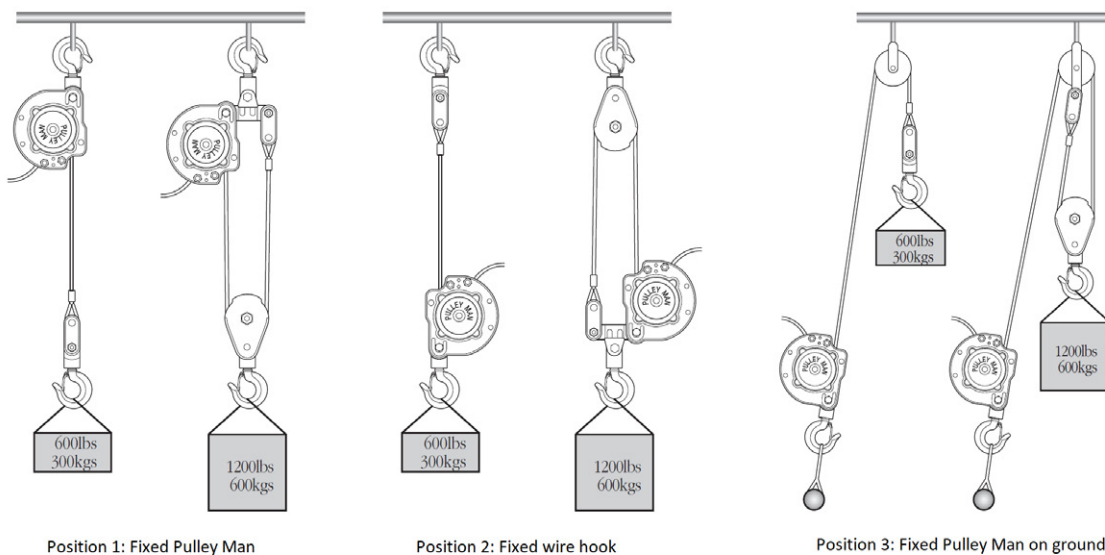

Product specificaties

- > Lichtgewicht en draagbaar
- > Geschikt voor het hijsen van lasten tot 600 kg (PM600)
- > Geschikt voor het trekken van lasten tot 3000 kg
- > Geen elektriciteit nodig
- > Zeer eenvoudig te gebruiken met ophanghaak
- > Kan gebruikt worden met een accuboormachine en een normale boormachine
- > Mogelijk om de last 360° te draaien
- > Kan in 3 posities gebruikt worden
- > Standaard kabel lengte 12 meter (geschikt tot 50 meter)
- > Gepatenteerde zelfremmende reductierem
- > In overeenstemming met EN14492-2, EN ISO12100
- > Lakdikte is 100 micron in 1 laag en in overeenstemming met DIN / ISO 12944, C1M - RAL7035 (lichtgrijs)
- > Lak classificatie C1M - RAL7035 (lichtgrijs)
- > Geschikt voor elk licht werk zoals:
 - > Onderhoud
 - > Bouwplaats werkzaamheden
 - > Reparaties
 - > Installaties
 - > Klussen in- en rondom het huis

Opties

- Verkrijgbaar in complete set inclusief:
 - robuuste koffer met schuim
 - L: 457 B: 367 H: 183 - Merk: Explorercase
 - accuboormachine 18V - 50 Nm - Merk: Hikoki
 - 2 Li-ion accu's 18V - 2,5 Ah - Merk: Hikoki
 - 1 oplader - Merk: Hikoki
 - 2 type G-210 D-sluitingen - Merk: Crosby
 - 1 hijsband, lengte 1 m

Technische specificaties PM300-600

Technische specificaties	Eenheid	PM300	PM600
Hijs capaciteit	kg	300	600
Trek capaciteit (last op wielen, 6° helling)	kg	1500	3000
Trek capaciteit (last op wielen, 35° helling)	kg	450	900
Aantal lijnen	nr	1	2
Snelheid (onbelast)	m/min	6	3
Snelheid (vullast)	m/min	3,75	8
Kabel diameter-Ø	mm	4,76	4,76
Standaard kabel lengte met haak	m	12	12
Gewicht (zonder kabel)	kg	3,8	4,1
Gewicht (met kabel)	kg	5	6
Gewicht complete set	kg	9,5	10
Artikelnummer	nr.	77410001	77410002