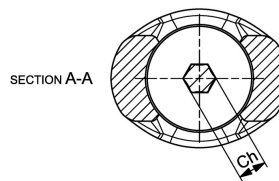

Golfare girevole H.T.

Rotating eyebolt H.T.

Anneau de levage emerillon H.T.

Ringschraube H.T.

Cáncamo rotatorio H.T.

Olhal de elevação com rosca giratório H.T.

РЫМ-БОЛТ С ПОВОРОТНОЙ ПЕТЛЕЙ H.T.

807X H.T. CE
UNC

CARTEC100

Codice senza chiave Code without key Code sans la clé Code ohne Schlüssel Código sin llave Código sem chave шифр без пружина	Codice con chiave Code with key Code avec la clé Code mit Schlüssel Código con llave Código com chave шифр без пружина	Misura Size Mesure Abmess. Medida размер	W.L.L.	A	B	C	D	E	F	K	L	CH	Peso
													Weight Poids Gewicht Peso вс
		UNC	t	mm	mm	mm	Ømm	Ømm	mm	Ømm	mm	mm	Kg
C807XHT08U	C807XCHT08U	5/16" - 18	0,3	35	11	9	25	25	30	47	12	6	0,12
C807XHT10U	C807XCHT10U	3/8" - 16	0,4	35	11	9	25	25	30	47	16	6	0,12
C807XHT12U	C807XCHT12U	1/2" - 13	0,75	43	12,5	11,5	30	30	36,5	55,5	18	7	0,2
C807XHT16U	C807XCHT16U	5/8" - 11	1,5	49,5	14,5	15,7	35	35	41,8	64,5	24	8	0,35
C807XHT20U	C807XCHT20U	3/4" - 10	2,3	58	16	18	40	42	51,5	74,5	30	10	0,6
C807XHT22U	C807XCHT22U	7/8" - 9	2,3	58	16	18	40	42	51,5	74,5	30	10	0,6
C807XHT24U	C807XCHT24U	1" - 8	3,2	69	20,5	22	49	50	58	90	36	12	1
C807XHT30U	C807XCHT30U	1 1/4" - 7	4,5	86	25,5	28	60	66	73	111	43	17	2
C807XHT36U	C807XCHT36U	1 1/2" - 6	7	107	32	32	74	75	96,5	135	54	22	3,4
C807XHT42U	C807XCHT42U	1 3/4" - 5	9	120	38	40,5	82	85	110	158	64	24	5,7
C807XHT48U	C807XCHT48U	2" - 4,5	12	139	43	44	95	100	124,5	179	72	27	8,5