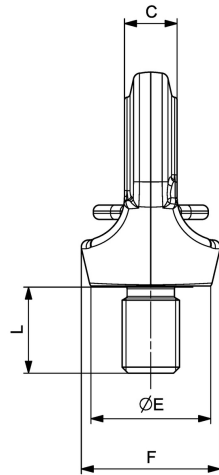

Golfare girevole H.T.

Rotating eyebolt H.T.

Anneau de levage emerillon H.T.

Ringschraube H.T.

Cáncamo rotatorio H.T.

Olhal de elevação com rosca giratório H.T.

РЫМ-БОЛТ С ПОВОРОТНОЙ ПЕТЛЕЙ H.T.

807X H.T. CE
UNC

CARTEC100

Codice senza chiave Code without key Code sans la clé Code ohne Schlüssel Código sin llave Código sem chave шифр без пружина	Codice con chiave Code with key Code avec la clé Code mit Schlüssel Código con llave Código com chave шифр без пружина	Misura Size Mesure Abmess. Medida размер	W.L.L.	A	B	C	D	E	F	K	L	CH	Peso
													Weight Poids Gewicht Peso вс
		UNC	t	mm	mm	mm	Ømm	Ømm	mm	Ømm	mm	mm	Kg
C807XHT08U	C807XCHT08U	5/16" - 18	0,3	35	11	9	25	25	30	47	12	6	0,12
C807XHT10U	C807XCHT10U	3/8" - 16	0,4	35	11	9	25	25	30	47	16	6	0,12
C807XHT12U	C807XCHT12U	1/2" - 13	0,75	43	12,5	11,5	30	30	36,5	55,5	18	7	0,2
C807XHT16U	C807XCHT16U	5/8" - 11	1,5	49,5	14,5	15,7	35	35	41,8	64,5	24	8	0,35
C807XHT20U	C807XCHT20U	3/4" - 10	2,3	58	16	18	40	42	51,5	74,5	30	10	0,6
C807XHT22U	C807XCHT22U	7/8" - 9	2,3	58	16	18	40	42	51,5	74,5	30	10	0,6
C807XHT24U	C807XCHT24U	1" - 8	3,2	69	20,5	22	49	50	58	90	36	12	1
C807XHT30U	C807XCHT30U	1 1/4" - 7	4,5	86	25,5	28	60	66	73	111	43	17	2
C807XHT36U	C807XCHT36U	1 1/2" - 6	7	107	32	32	74	75	96,5	135	54	22	3,4
C807XHT42U	C807XCHT42U	1 3/4" - 5	9	120	38	40,5	82	85	110	158	64	24	5,7
C807XHT48U	C807XCHT48U	2" - 4,5	12	139	43	44	95	100	124,5	179	72	27	8,5