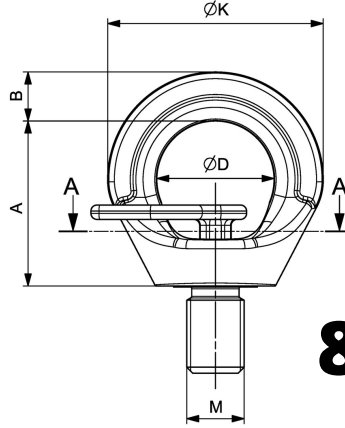

Golfare girevole H.T.

Rotating eyebolt H.T.

Anneau de levage emerillon H.T.

Ringschraube H.T.

Cáncamo rotatorio H.T.

Olhal de elevação com rosca giratório H.T.

РЫМ-БОЛТ С ПОВОРОТНОЙ ПЕТЛЕЙ H.T.

807X H.T. CE
UNC

CARTEC100

Codice senza chiave Code without key Code sans la clé Code ohne Schlüssel Código sin llave Código sem chave шифр без пружина	Codice con chiave Code with key Code avec la clé Code mit Schlüssel Código con llave Código com chave шифр без пружина	Misura Size Mesure Abmess. Medida размер	W.L.L.	A	B	C	D	E	F	K	L	CH	Peso
													Weight Poids Gewicht Peso вс
		UNC	t	mm	mm	mm	Ømm	Ømm	mm	Ømm	mm	mm	Kg
C807XHT08U	C807XCHT08U	5/16" - 18	0,3	35	11	9	25	25	30	47	12	6	0,12
C807XHT10U	C807XCHT10U	3/8" - 16	0,4	35	11	9	25	25	30	47	16	6	0,12
C807XHT12U	C807XCHT12U	1/2" - 13	0,75	43	12,5	11,5	30	30	36,5	55,5	18	7	0,2
C807XHT16U	C807XCHT16U	5/8" - 11	1,5	49,5	14,5	15,7	35	35	41,8	64,5	24	8	0,35
C807XHT20U	C807XCHT20U	3/4" - 10	2,3	58	16	18	40	42	51,5	74,5	30	10	0,6
C807XHT22U	C807XCHT22U	7/8" - 9	2,3	58	16	18	40	42	51,5	74,5	30	10	0,6
C807XHT24U	C807XCHT24U	1" - 8	3,2	69	20,5	22	49	50	58	90	36	12	1
C807XHT30U	C807XCHT30U	1 1/4" - 7	4,5	86	25,5	28	60	66	73	111	43	17	2
C807XHT36U	C807XCHT36U	1 1/2" - 6	7	107	32	32	74	75	96,5	135	54	22	3,4
C807XHT42U	C807XCHT42U	1 3/4" - 5	9	120	38	40,5	82	85	110	158	64	24	5,7
C807XHT48U	C807XCHT48U	2" - 4,5	12	139	43	44	95	100	124,5	179	72	27	8,5