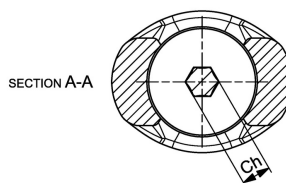

Golfare girevole H.T.

Rotating eyebolt H.T.

Anneau de levage emerillon H.T.

Ringschraube H.T.

Cáncamo rotatorio H.T.

Olhal de elevação com rosca giratório H.T.

РЫМ-БОЛТ С ПОВОРОТНОЙ ПЕТЛЕЙ H.T.

**807X
H.T.**

CARTEC100

Codice senza chiave Code without key Code sans la clé Code ohne Schlüssel Código sin llave Código sem chave шифр без пружина	Codice con chiave Code with key Code avec la clé Code mit Schlüssel Código con llave Código com chave шифр без пружина	Misura Size Mesure Abmess. Medida размер	W.L.L.	A	B	C	D	E	F	K	L	CH	Peso
													Weight Poids Gewicht Peso вс
		mm	t	mm	mm	mm	Ømm	Ømm	mm	Ømm	mm	mm	Kg
C807XHT06	C807XCHT06	M6	0,1	27	9,5	7	20	23	27,7	37	9	6	0,08
C807XHT08	C807XCHT08	M08	0,3	35	11	9	25	25,5	30	46	12	6	0,12
C807XHT10	C807XCHT10	M10	0,4	33,7	10	9,8	25	25,5	30	46	15	6	0,12
C807XHT12	C807XCHT12	M12	0,75	41,5	12,5	11,5	30	30,6	36,5	55,5	18	8	0,2
C807XHT14	C807XCHT14	M14	0,75	41,5	12,5	11,5	30	30,6	36,5	55,5	18	8	0,2
C807XHT16	C807XCHT16	M16	1,5	49,5	14,5	15,7	35	36,5	42	64,5	24	10	0,35
C807XHT18	C807XCHT18	M18	1,5	49,5	14,5	15,7	35	36,5	42	64,5	24	10	0,35
C807XHT20	C807XCHT20	M20	2,3	58	16	18	40	42	52,5	74,5	30	12	0,6
C807XHT22	C807XCHT22	M22	2,3	58	16	18	40	42	52,5	74,5	30	12	0,6
C807XHT24	C807XCHT24	M24	3,2	69	20,5	22	49	50	61	90	36	12	1
C807XHT27	C807XCHT27	M27	3,2	69	20,5	22	49	50	61	90	36	12	1
C807XHT30	C807XCHT30	M30	4,5	86	25,5	28	60	66	75	111	45	17	2
C807XHT33	C807XCHT33	M33	4,5	86	25,5	28	60	66	75	111	45	17	2
C807XHT36	C807XCHT36	M36	7	105	32	30	74	77	96,5	135	55	22	3,4
C807XHT42	C807XCHT42	M42	9	118	38	37	82	87	110	158	65	24	5,7
C807XHT48	C807XCHT48	M48	12	137	43	38	95	102	124,5	180	72	27	8,5