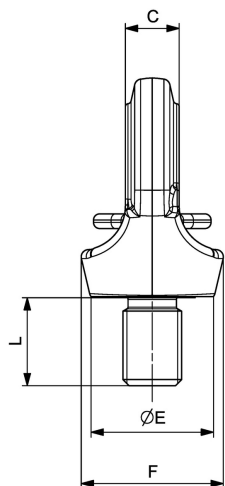

Golfare girevole H.T.

Rotating eyebolt H.T.

Anneau de levage emerillon H.T.

Ringschraube H.T.

Cáncamo rotatorio H.T.

Olhal de elevação com rosca giratório H.T.

РЫМ-БОЛТ С ПОВОРОТНОЙ ПЕТЛЕЙ H.T.

**807X
H.T.**

CARTEC100

Codice senza chiave Code without key Code sans la clé Code ohne Schlüssel Código sin llave Código sem chave шифр без пружина	Codice con chiave Code with key Code avec la clé Code mit Schlüssel Código con llave Código com chave шифр без пружина	Misura Size Mesure Abmess. Medida размер	W.L.L.	A	B	C	D	E	F	K	L	CH	Peso
													Weight Poids Gewicht Peso вс
		mm	t	mm	mm	mm	Ømm	Ømm	mm	Ømm	mm	mm	Kg
C807XHT06	C807XCHT06	M6	0,1	27	9,5	7	20	23	27,7	37	9	6	0,08
C807XHT08	C807XCHT08	M08	0,3	35	11	9	25	25,5	30	46	12	6	0,12
C807XHT10	C807XCHT10	M10	0,4	33,7	10	9,8	25	25,5	30	46	15	6	0,12
C807XHT12	C807XCHT12	M12	0,75	41,5	12,5	11,5	30	30,6	36,5	55,5	18	8	0,2
C807XHT14	C807XCHT14	M14	0,75	41,5	12,5	11,5	30	30,6	36,5	55,5	18	8	0,2
C807XHT16	C807XCHT16	M16	1,5	49,5	14,5	15,7	35	36,5	42	64,5	24	10	0,35
C807XHT18	C807XCHT18	M18	1,5	49,5	14,5	15,7	35	36,5	42	64,5	24	10	0,35
C807XHT20	C807XCHT20	M20	2,3	58	16	18	40	42	52,5	74,5	30	12	0,6
C807XHT22	C807XCHT22	M22	2,3	58	16	18	40	42	52,5	74,5	30	12	0,6
C807XHT24	C807XCHT24	M24	3,2	69	20,5	22	49	50	61	90	36	12	1
C807XHT27	C807XCHT27	M27	3,2	69	20,5	22	49	50	61	90	36	12	1
C807XHT30	C807XCHT30	M30	4,5	86	25,5	28	60	66	75	111	45	17	2
C807XHT33	C807XCHT33	M33	4,5	86	25,5	28	60	66	75	111	45	17	2
C807XHT36	C807XCHT36	M36	7	105	32	30	74	77	96,5	135	55	22	3,4
C807XHT42	C807XCHT42	M42	9	118	38	37	82	87	110	158	65	24	5,7
C807XHT48	C807XCHT48	M48	12	137	43	38	95	102	124,5	180	72	27	8,5