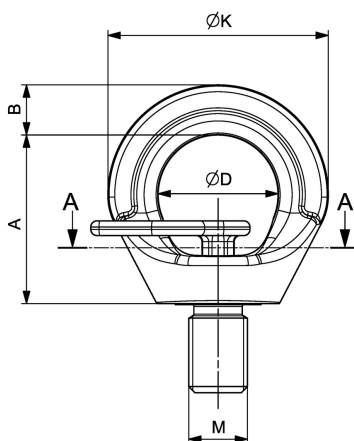

Golfare girevole H.T.

Rotating eyebolt H.T.

Anneau de levage emerillon H.T.

Ringschraube H.T.

Cáncamo rotatorio H.T.

Olhal de elevação com rosca giratório H.T.

РЫМ-БОЛТ С ПОВОРОТНОЙ ПЕТЛЕЙ H.T.

**807X
H.T.**

CARTEC100

Codice senza chiave Code without key Code sans la clé Code ohne Schlüssel Código sin llave Código sem chave шифр без пружина	Codice con chiave Code with key Code avec la clé Code mit Schlüssel Código con llave Código com chave шифр без пружина	Misura Size Mesure Abmess. Medida размер	W.L.L.	A	B	C	D	E	F	K	L	CH	Peso
													Weight Poids Gewicht Peso вс
		mm	t	mm	mm	mm	Ømm	Ømm	mm	Ømm	mm	mm	Kg
C807XHT06	C807XCHT06	M6	0,1	27	9,5	7	20	23	27,7	37	9	6	0,08
C807XHT08	C807XCHT08	M08	0,3	35	11	9	25	25,5	30	46	12	6	0,12
C807XHT10	C807XCHT10	M10	0,4	33,7	10	9,8	25	25,5	30	46	15	6	0,12
C807XHT12	C807XCHT12	M12	0,75	41,5	12,5	11,5	30	30,6	36,5	55,5	18	8	0,2
C807XHT14	C807XCHT14	M14	0,75	41,5	12,5	11,5	30	30,6	36,5	55,5	18	8	0,2
C807XHT16	C807XCHT16	M16	1,5	49,5	14,5	15,7	35	36,5	42	64,5	24	10	0,35
C807XHT18	C807XCHT18	M18	1,5	49,5	14,5	15,7	35	36,5	42	64,5	24	10	0,35
C807XHT20	C807XCHT20	M20	2,3	58	16	18	40	42	52,5	74,5	30	12	0,6
C807XHT22	C807XCHT22	M22	2,3	58	16	18	40	42	52,5	74,5	30	12	0,6
C807XHT24	C807XCHT24	M24	3,2	69	20,5	22	49	50	61	90	36	12	1
C807XHT27	C807XCHT27	M27	3,2	69	20,5	22	49	50	61	90	36	12	1
C807XHT30	C807XCHT30	M30	4,5	86	25,5	28	60	66	75	111	45	17	2
C807XHT33	C807XCHT33	M33	4,5	86	25,5	28	60	66	75	111	45	17	2
C807XHT36	C807XCHT36	M36	7	105	32	30	74	77	96,5	135	55	22	3,4
C807XHT42	C807XCHT42	M42	9	118	38	37	82	87	110	158	65	24	5,7
C807XHT48	C807XCHT48	M48	12	137	43	38	95	102	124,5	180	72	27	8,5