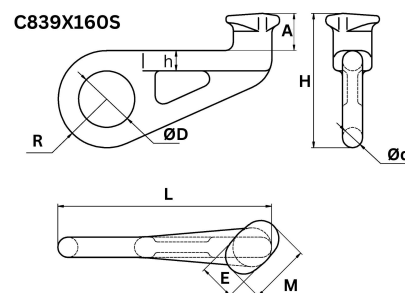

Codice

Code

Código

шифр

A

E

H

h

L

M

R

D

d

Peso

Weight

Poids

Gewicht

вес

W.L.L.

mm

mm

mm

mm

mm

mm

mm

mm

mm

Kg

t

C839X160D

46

48

166

25

265

75

60

70

25

4

16

C839X160S

46

48

166

25

265

75

60

70

25

4

16

C839X160V

46

48

166

25

265

75

60

70

25

4

16