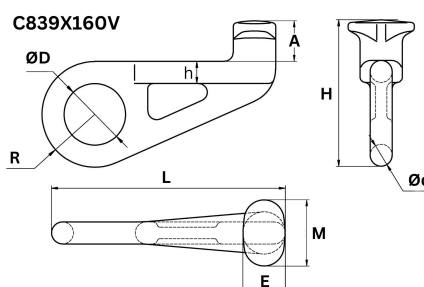

C839X

GANCIO PER CONTAINERS CON ATTACCO ISO - GR. 100

HOOK FOR CONTAINERS WITH ISO POINT - GR. 100

CROCHET POUR CONTENEURS AVEC FIXATION ISO - GR. 100

CONTAINERHAKEN FÜR ISO-AUFNAHMEPUNKTE - Gk 10

GANCHO PARA CONTAINER CON CONEXIÓN ISO - GR. 100

GANCHO PARA CONTENEDORES COM ENGATE ISO - GR. 100

КРЮК ДЛЯ КОНТЕЙНЕРА С КРЕПЛЕНИЕМ СОГЛАСНО ISO

Tiro dritto
Straight pull
Levage vertical
Vertical
Vertical
вертикальный

Destro
Right
Droit
Rechte
Derecho
Direito
правый

mm

mm

mm

mm

mm

Kg

t

C839X160D

25

4

16

C839X160S

46

48

166

25