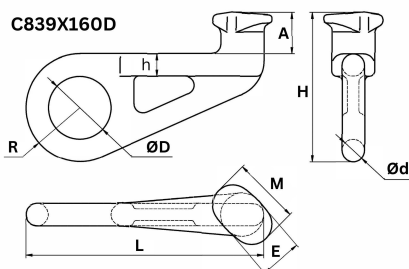

C839X

GANCIO PER CONTAINERS CON ATTACCO ISO - GR. 100

HOOK FOR CONTAINERS WITH ISO POINT - GR. 100

CROCHET POUR CONTENEURS AVEC FIXATION ISO - GR. 100

CONTAINERHAKEN FÜR ISO-AUFNAHMEPUNKTE - Gk 10

GANCHO PARA CONTAINER CON CONEXIÓN ISO - GR. 100

GANCHO PARA CONTENEDORES COM ENGATE ISO - GR. 100

КРЮК ДЛЯ КОНТЕЙНЕРА С КРЕПЛЕНИЕМ СОГЛАСНО ISO

Tiro dritto
Straight pull
Levage vertical
Vertical
Vertical
вертикальный

Destro
Right
Droit
Rechte
Derecho
Direito
правый

mm

mm

mm

mm

mm

Kg

t

C839X160D

25

4

16

C839X160S

46

48

166

25