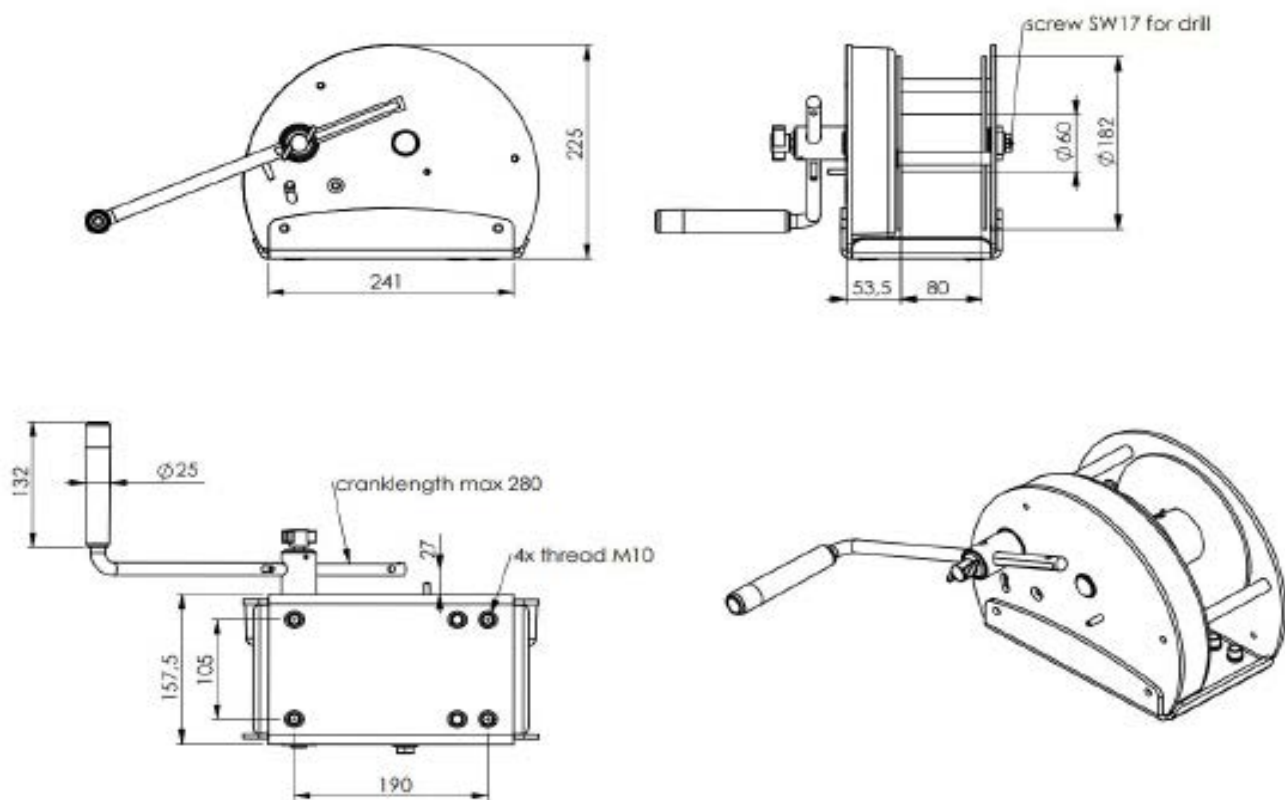

Console lier

700 kg

Omschrijving van de lier

Deze tandwiellier is snel (2,2 m/min), gemakkelijk en kan zowel op muren als vloeren worden gemonteerd. De optie voor een vrije spoel maakt het mogelijk om de trommel los te koppelen van de lier om de draad er snel uit te trekken. Naast waterbestendigheid IP54 is deze lier ook verkrijgbaar in verzinkt staal en roestvrij staal 304 en 316.

Product specificaties

- > lier geschikt voor hijsen en trekken volgens EN13157
- > statische veiligheidsfactor 4
- > beschermingsklasse IP54
- > lastdrukrem met dubbel palwielsysteem om de last veilig en stabiel vast te houden in elke positie
- > kabeluitgang naar boven, beneden of links
- > gesloten tandwielkast bestand tegen omgevingsinvloeden
- > Vrijloop om de trommel los te koppelen
- > verstelbare slinger
- > geschikt voor muur- en vloer bevestiging
- > 1 lak laag

Opties (code)

- elektrolytisch verzinkte afwerking (6 - 8 micron) (EV)
- roestvrij staal 304
- roestvrij staal kwaliteit 316
- aangepaste opties mogelijk - [op aanvraag](#)

Accessoires

- verzinkte staal-, roestvaststalen kabels ([p. 57](#))
- kabel rolbokken ([p. 59](#))

CE Ex  [Product & instructie video op YouTube](#)

Technische specificaties CW700

Technische specificaties	Eenheid	CW700
Capaciteit 1ste laag	kg	700
Capaciteit 4de laag	kg	475
Capaciteit laatste laag	kg	290
Kabel diameter-Ø	mm	6
MBL van kabel	kN	21
Kabel berging 1ste laag	m	2
Kabel berging 4de laag	m	11
Kabel berging laatste laag	m	40
Hijssnelheid	m/min	2,2
Slingerkracht bij volledige last	kg	11
Gewicht (zonder kabel)	kg	13,7
Artikelnummer	nr.	77155130